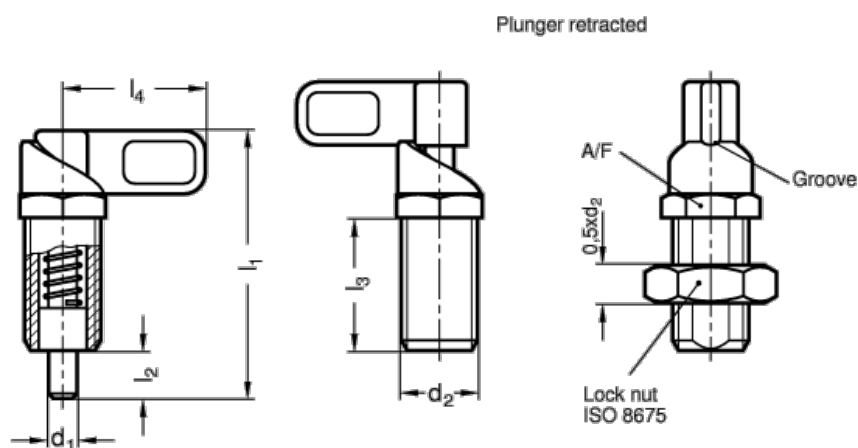

Varenummer: 2061285M12,15A

Beskrivelse: E+G positioneringsbolt GN 612.8-5-M12x,1.5-A

Mål

Mounting information

A/F = 13

d1 = 5

d2 = 12x1,5

L1 = 48

L2 = 8

L3 = 25

L4 = 25

load = 8

max. load = 22